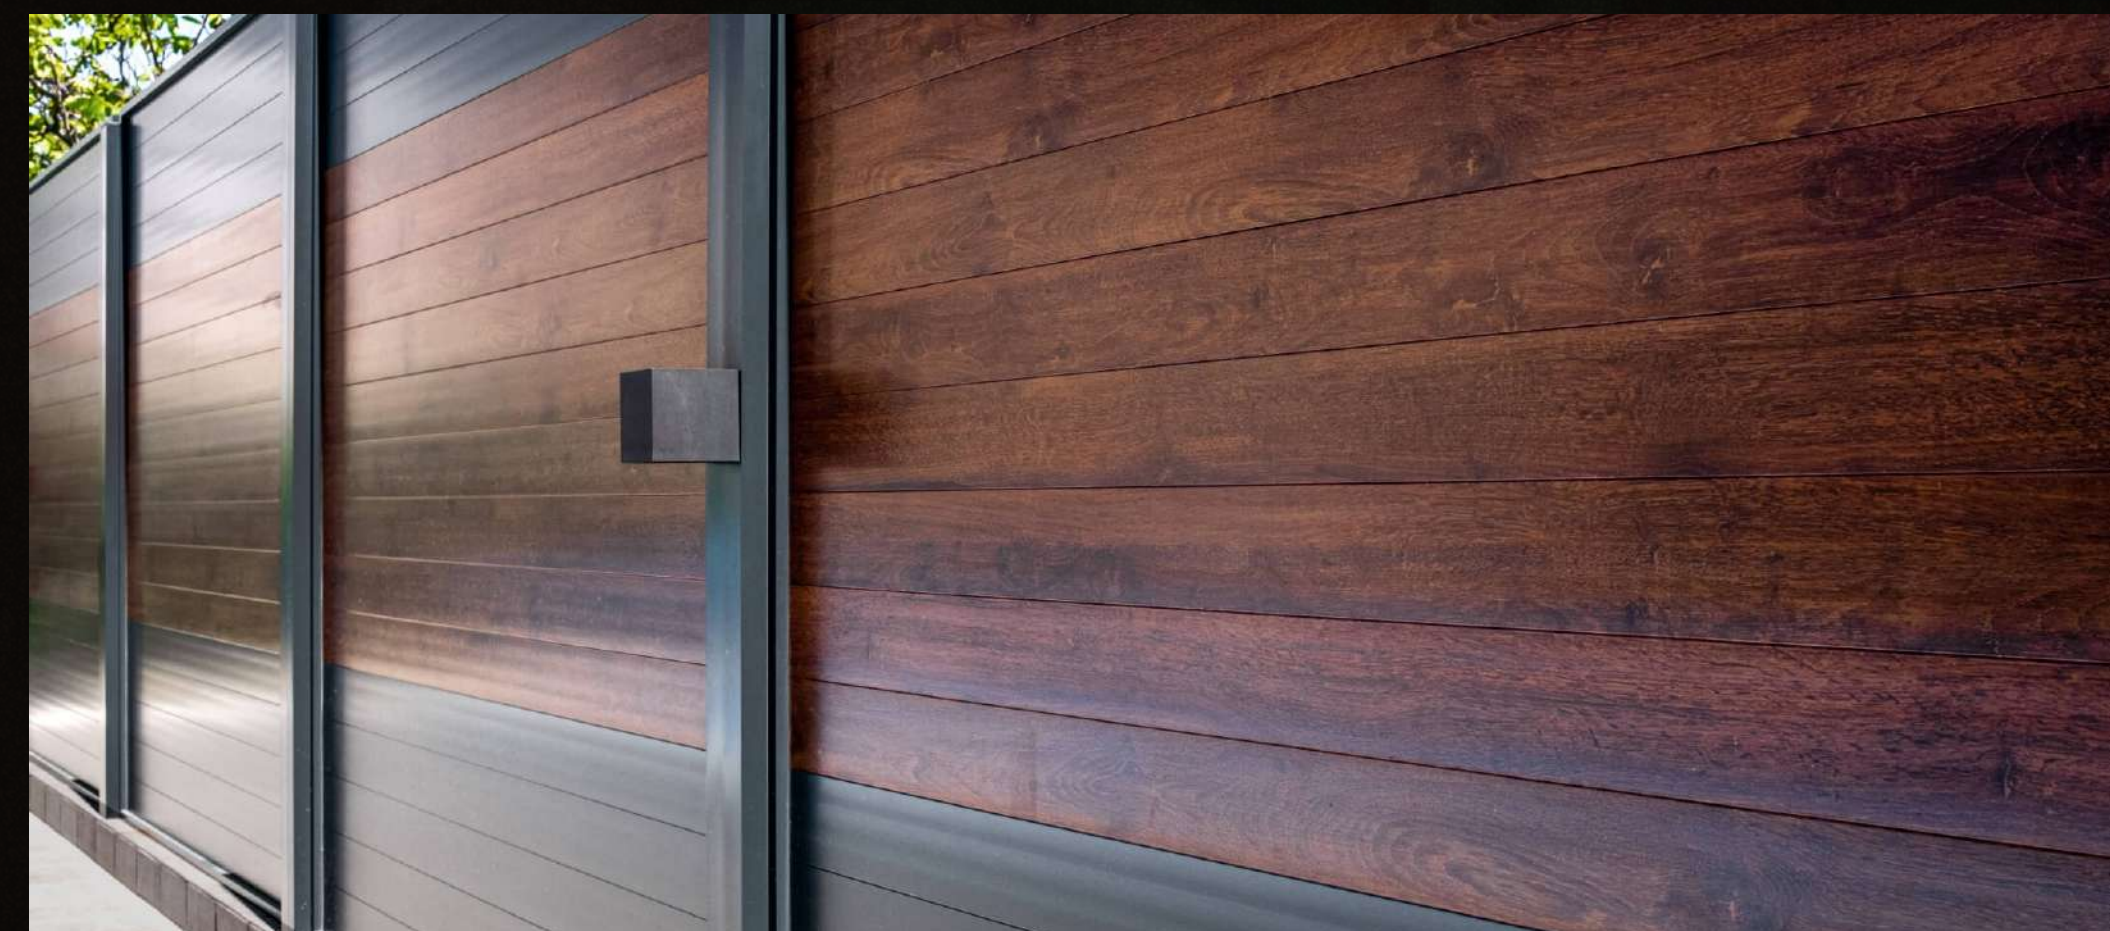

МОНТАЖ

UNDERLINE выполняет весь комплекс работ под ключ: от замеров до монтажа готового ограждения. Наши специалисты будут сопровождать вас на каждом этапе.

КРАСНОДАРСКИЙ КРАЙ

ТИП ОГРАЖДЕНИЯ - СТАНДАРТ

Данное ограждение выполнено из алюминиевого профиля, окрас комбинированный (часть панелей окрашены по RAL, часть панелей с нанесением покрытия под дерево).