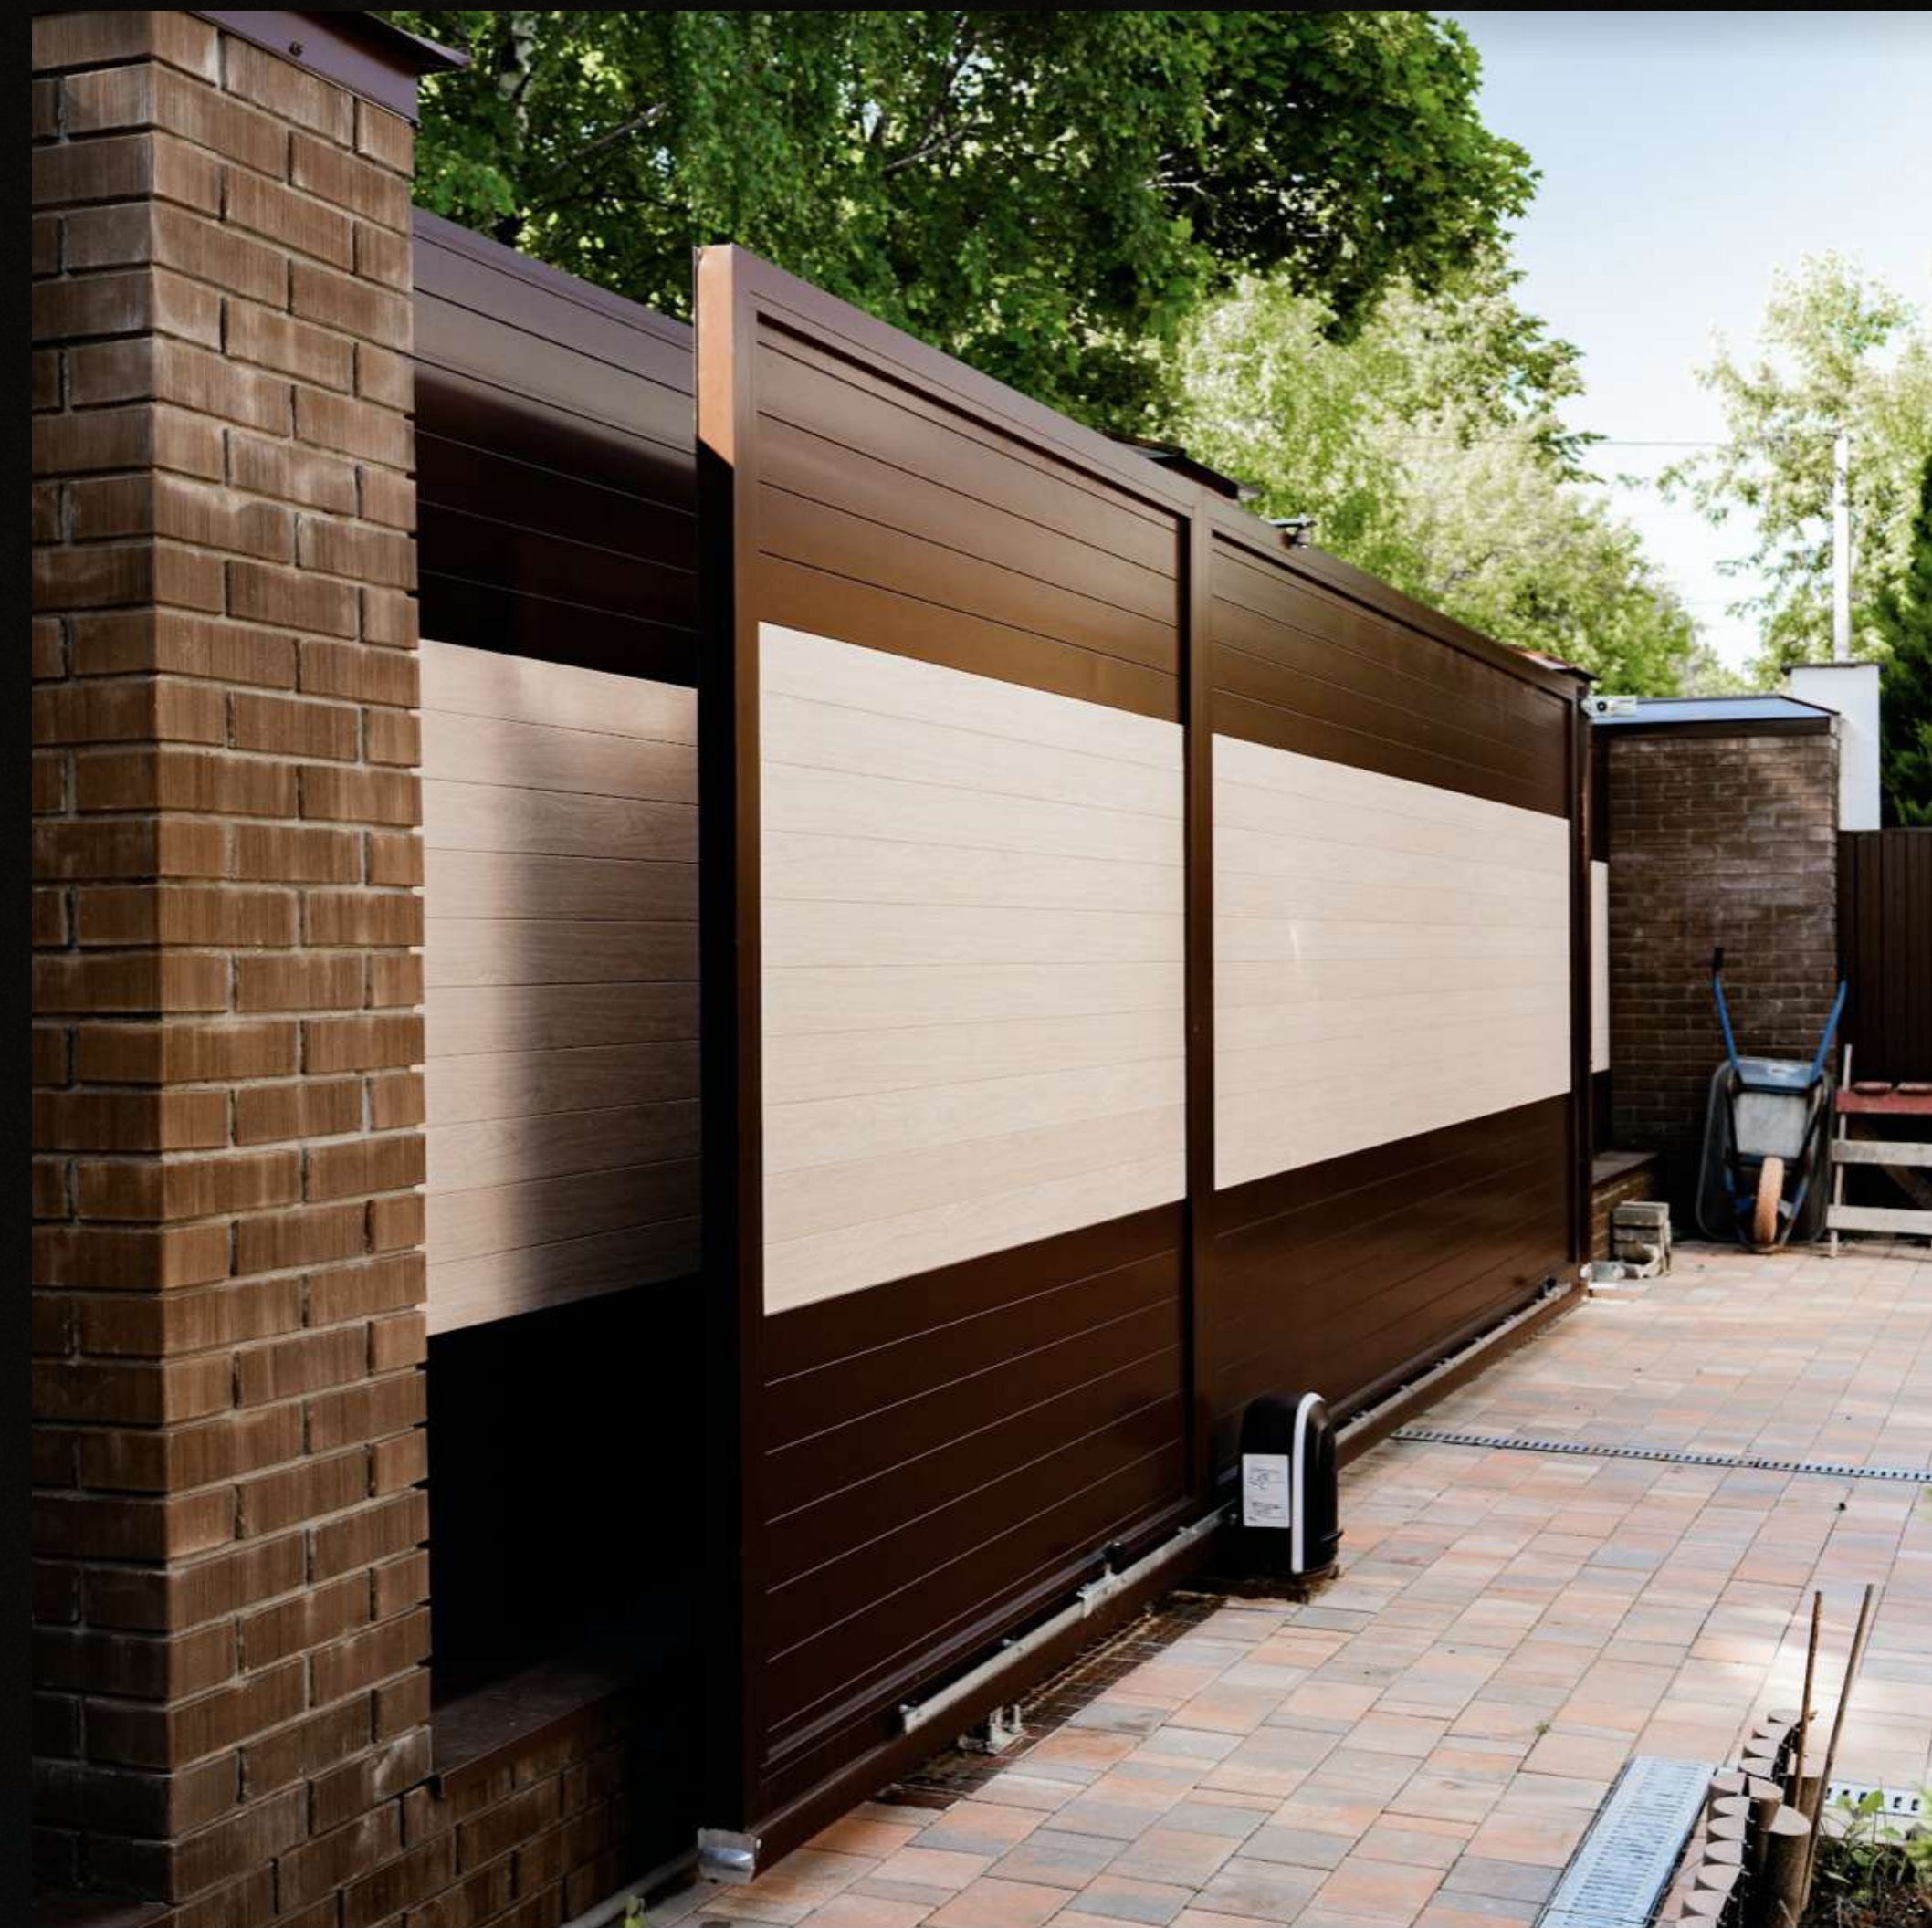

МОСКВА

ТИП ОГРАЖДЕНИЯ - ПРЕСТИЖ

Данное ограждение выполнено из алюминиевого профиля с окрасом по RAL. Тип ворот - откатные.

МОСКВА

ТИП ОГРАЖДЕНИЯ - ПРЕМЬЕР

Данное ограждение выполнено из алюминиевого профиля, окрас комбинированный (часть панелей окрашены по RAL, часть панелей с нанесением покрытия под дерево). Столбы выполнены из кирпича. Тип ворот - откатные.

КАЗАНЬ

ТИП ОГРАЖДЕНИЯ - ПРЕМЬЕР

Данное ограждение выполнено из алюминиевого профиля, окрас комбинированный (часть панелей окрашены по RAL, часть панелей с нанесением покрытия под дерево).

ПРАЙС-ЛИСТ

№ П/П	НАИМЕНОВАНИЕ	ЭСКИЗ	ОПИСАНИЕ	ЕД. ИЗМ.	НАЧАЛЬНАЯ ЦЕНА (ОПТ)	НАЧАЛЬНАЯ ЦЕНА (РОЗНИЦА)
1	ПРОЛЁТ ЗАБОРА СТАНДАРТ		Состоит из алюминиевой панели толщиной 6мм, по периметру собран из рамы для жесткости конструкции. Горизонтальное наполнение.	КВ.М.	12000	14400
2	ПРОЛЁТ ЗАБОРА ПРЕСТИЖ		Состоит из алюминиевого профиля квадратного сечения 80x20мм, расстояние между профилями 20мм, соединены профили между собой П-профилем. Монтаж может выполняться как горизонтально, так и вертикально.	КВ.М.	16500	19800
3	ПРОЛЁТ ЗАБОРА ПРЕМЬЕР		Состоит из мощного алюминиевого профиля толщиной 25мм, соединенных между собой П-профилем. Горизонтальное наполнение.	КВ.М.	19000	22800
4	ПАНЕЛИ ДЛЯ ФАСАДОВ		Рабочий размер панели от 100 до 150 мм. Под заказ возможно изготовление до 250 мм. Толщина стенки изделия 0,6 - 2 мм. В ассортименте доборные элементы: внутренний и наружный угол; стартовый и соединительный профиль. Покрытие: порошковое либо термоперевод (эффект древесины). На всю продукцию возможна комплектация алюминиевой подсистемой.	КВ.М.	8000	12000