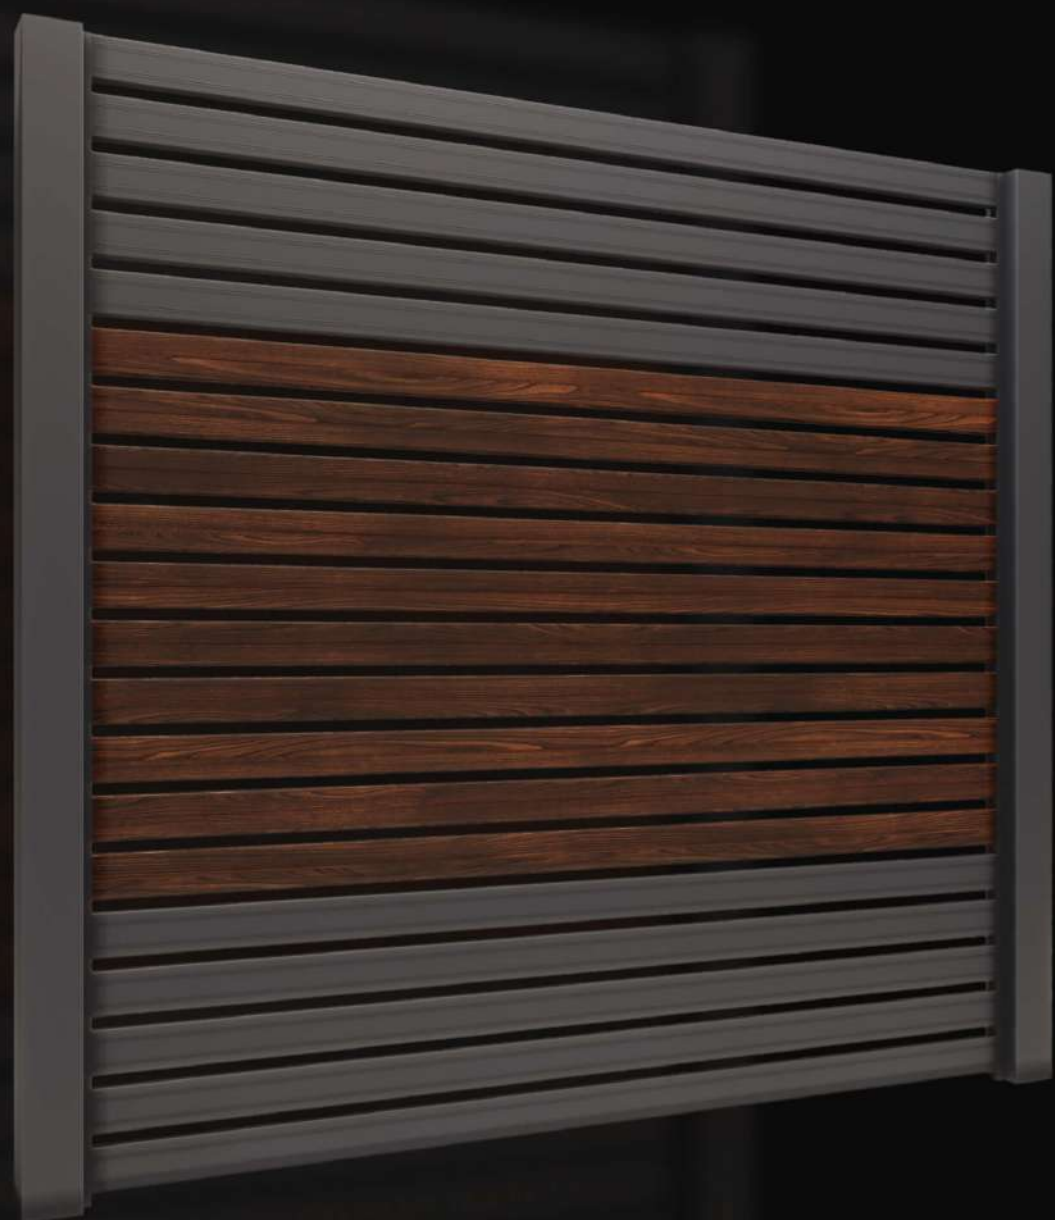

АНТРАЦИТ СЕРЫЙ

RAL 7030

ДУБ МОЛОЧНЫЙ

RAL 7039

ДУБ УНИВЕРСАЛЬНЫЙ БЕЛЫЙ

RAL 8025

СОСНА СВЕТЛАЯ

RAL 7016