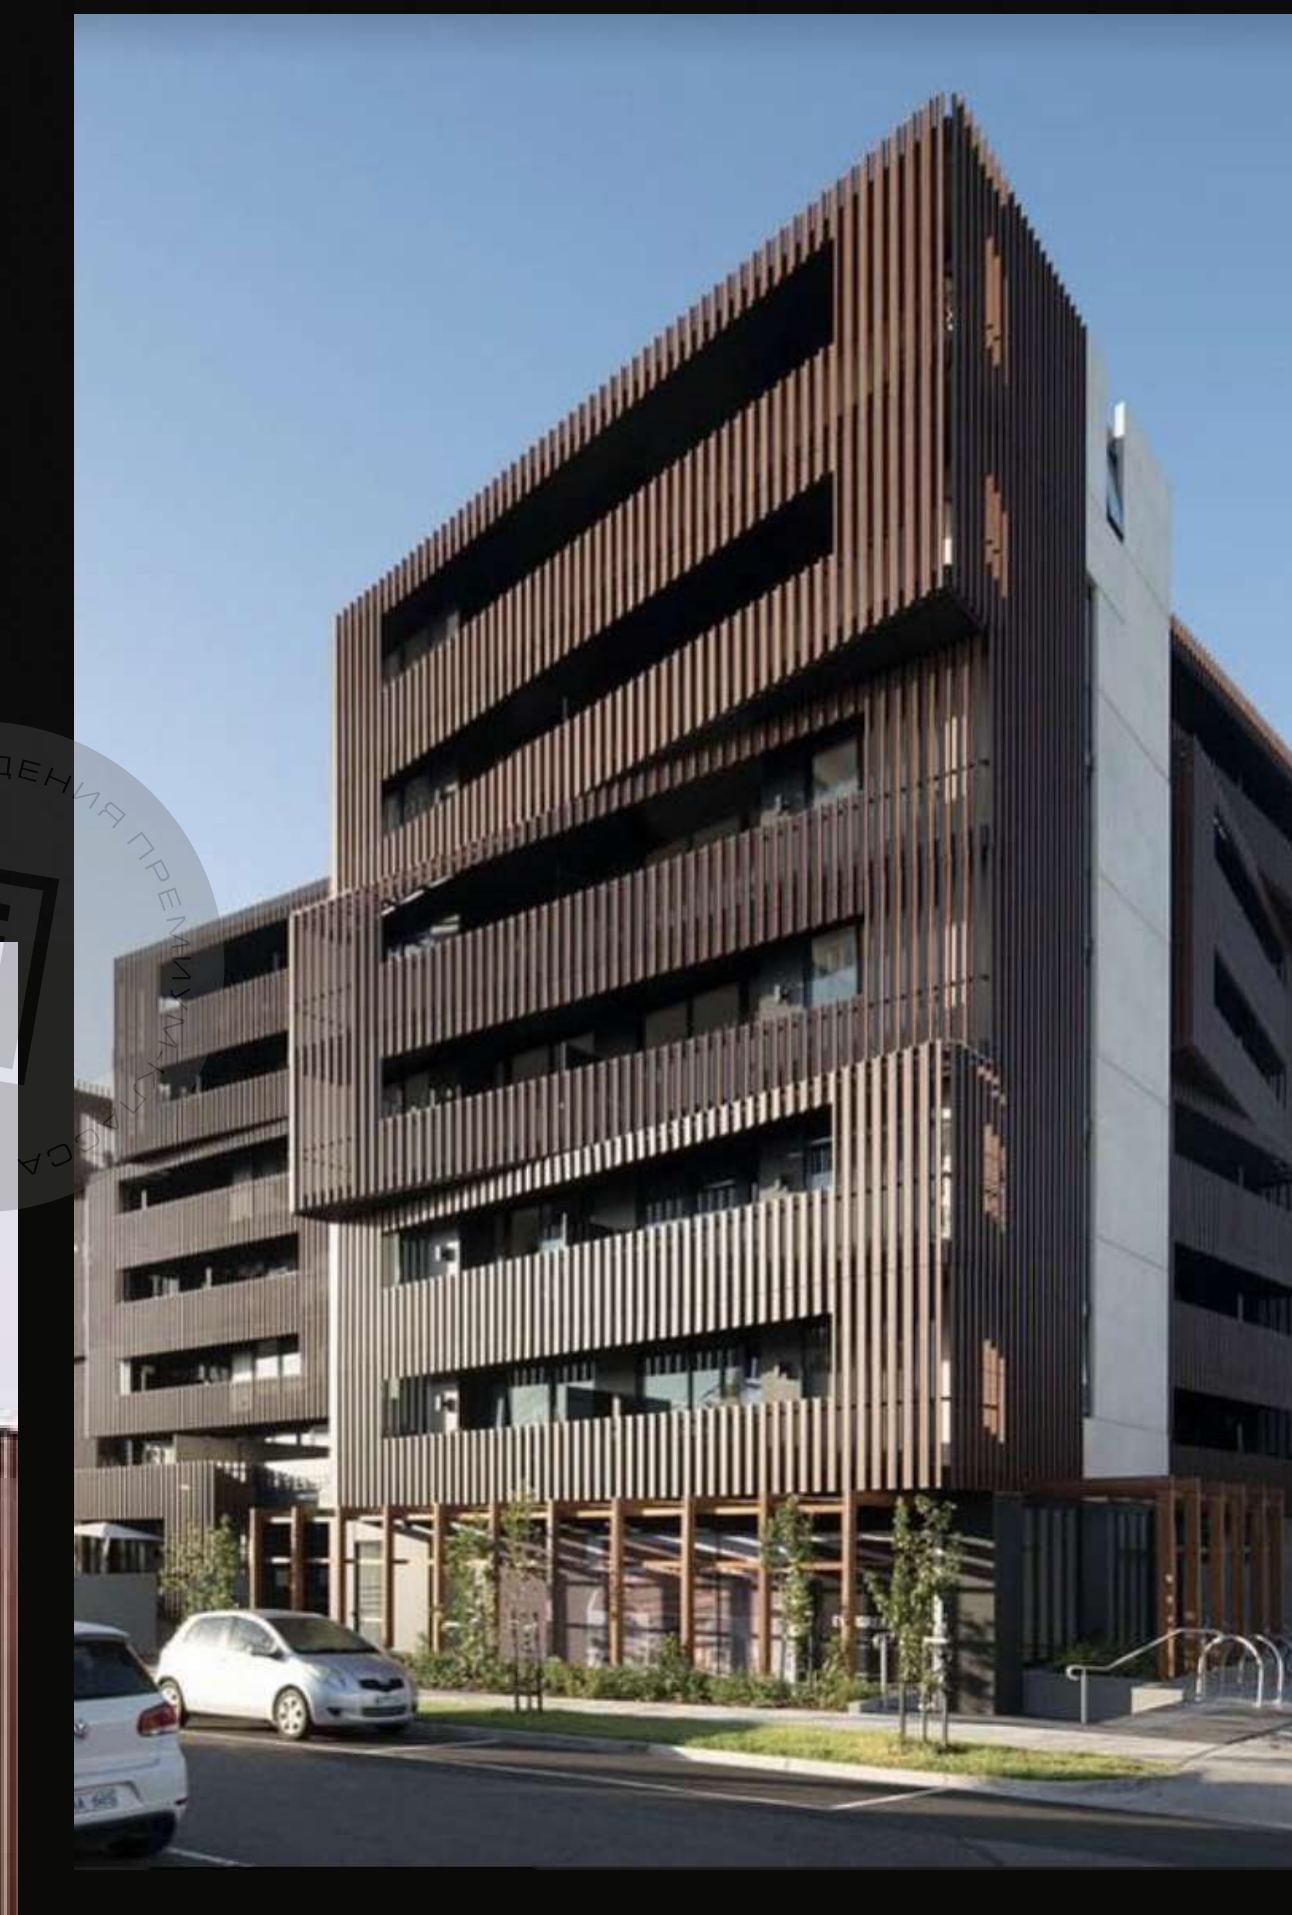

RAL 7016

ЧЕРЕШНЯ

RAL 8017

ДУБ МОРЕНЫЙ ЗОЛОТОЙ

ФАСАДНЫЕ РЕШЕНИЯ

Алюминиевые фасады UNDERLINE – это универсальное решение и для поклонников тенденций будущего, и для тех, кто чтит традиции. В обоих случаях такое решение будет экологичным, долговечным и лёгким. Фасады UNDERLINE **не требуют обновления и ремонта.**