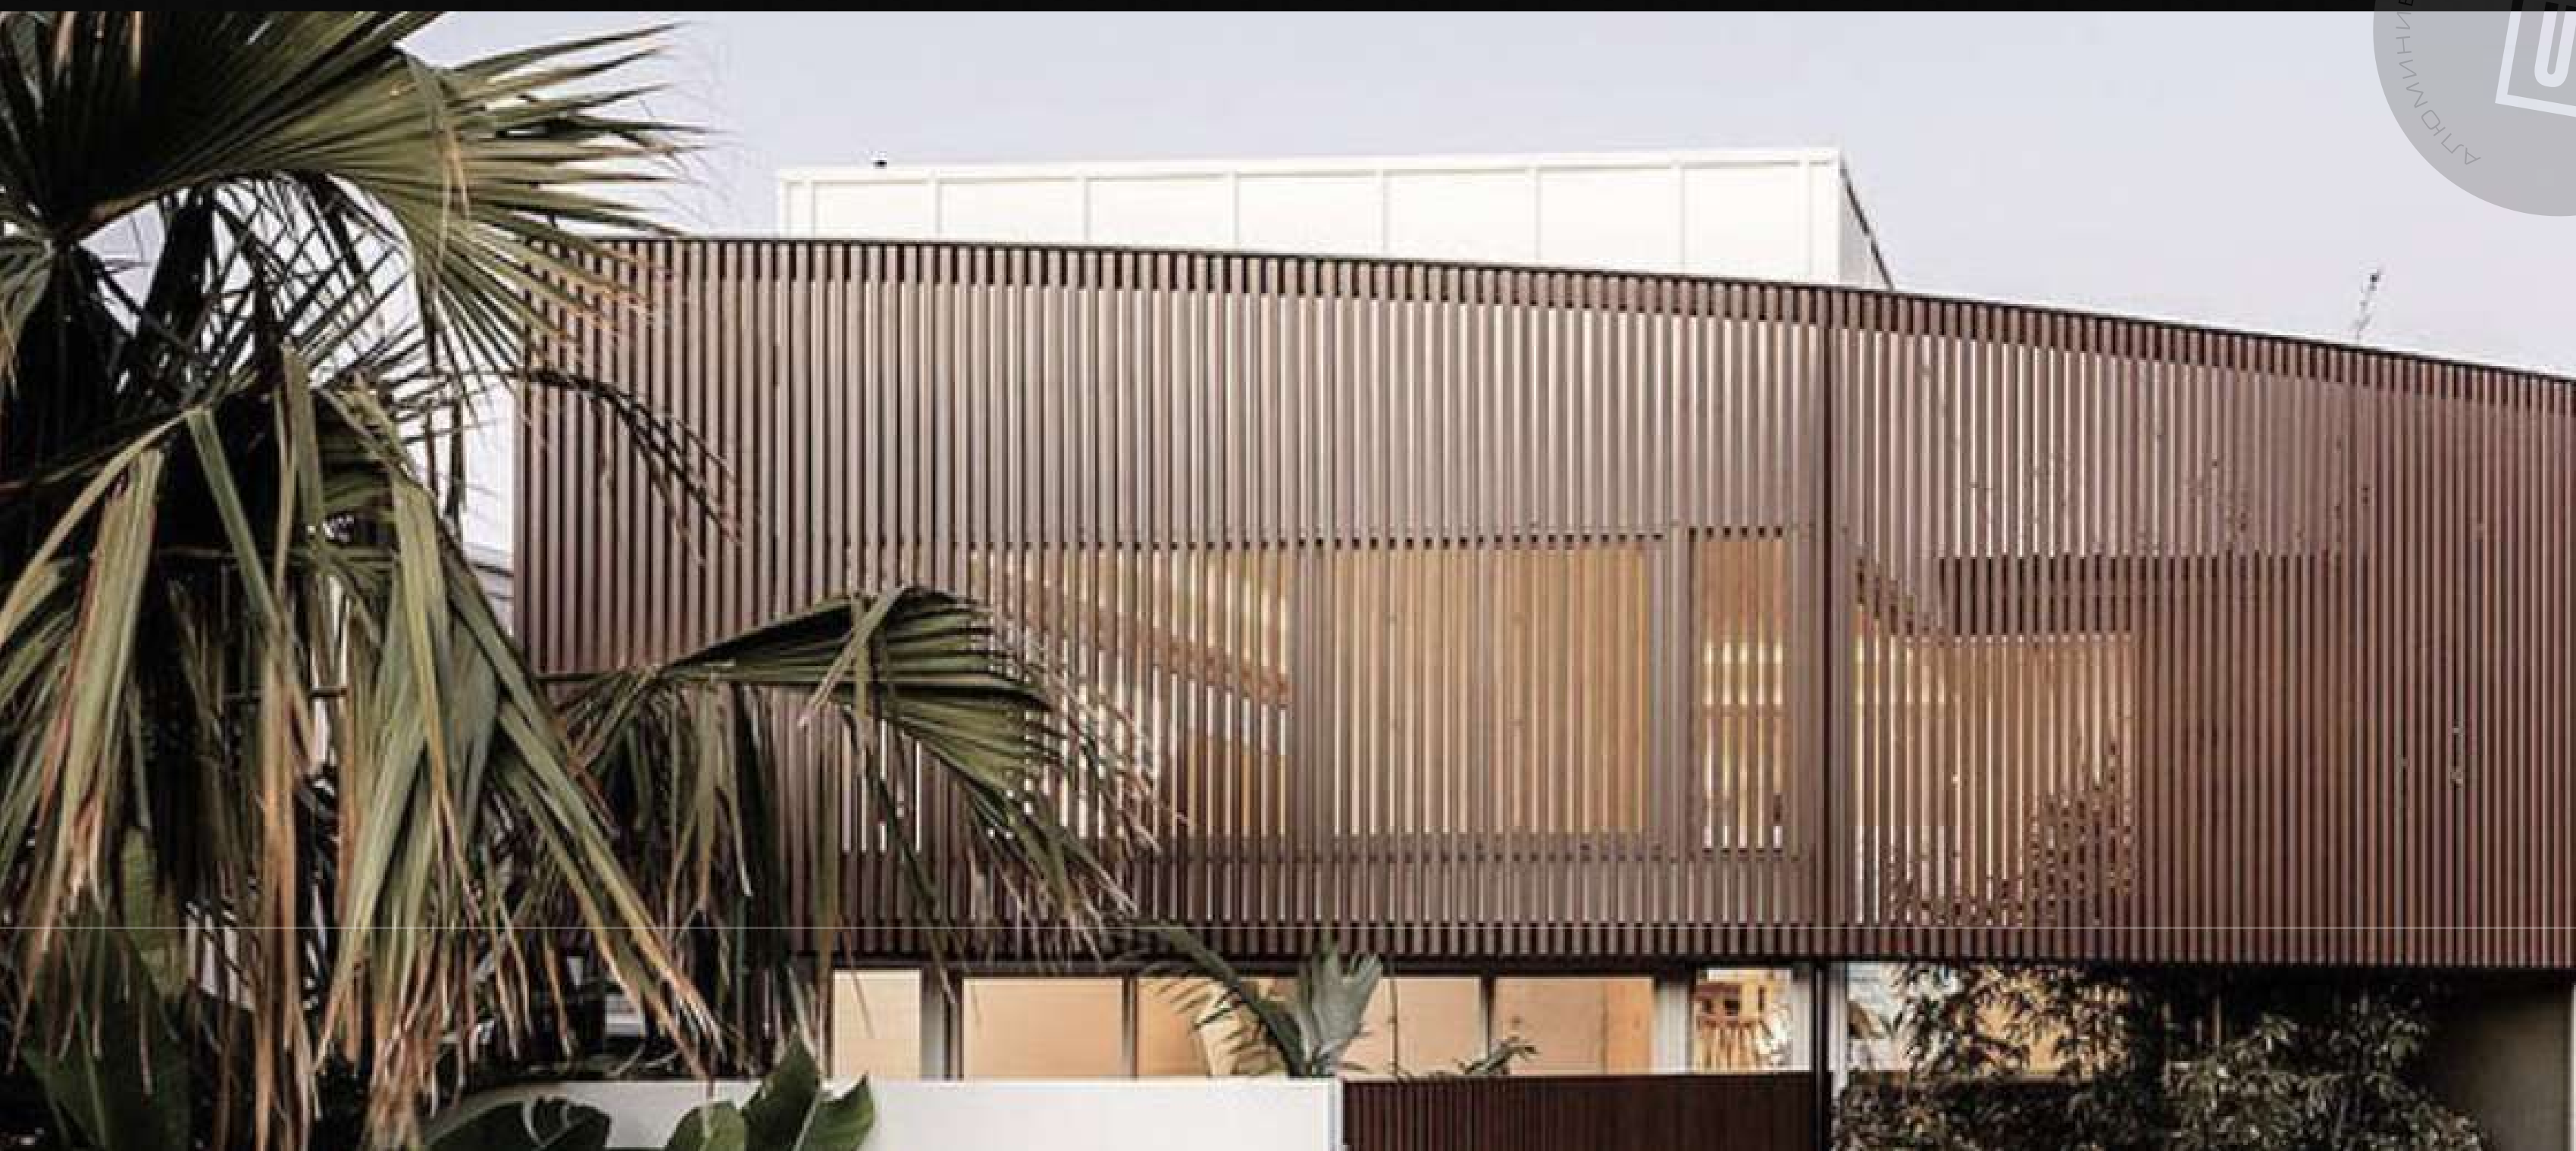

RAL 7016

ЧЕРЕШНЯ

RAL 8017

ДУБ МОРЕНЫЙ ЗОЛОТОЙ

ФАСАДНЫЕ РЕШЕНИЯ

Алюминиевые фасады UNDERLINE – это универсальное решение и для поклонников тенденций будущего, и для тех, кто чтит традиции. В обоих случаях такое решение будет экологичным, долговечным и лёгким. Фасады UNDERLINE **не требуют обновления и ремонта.**