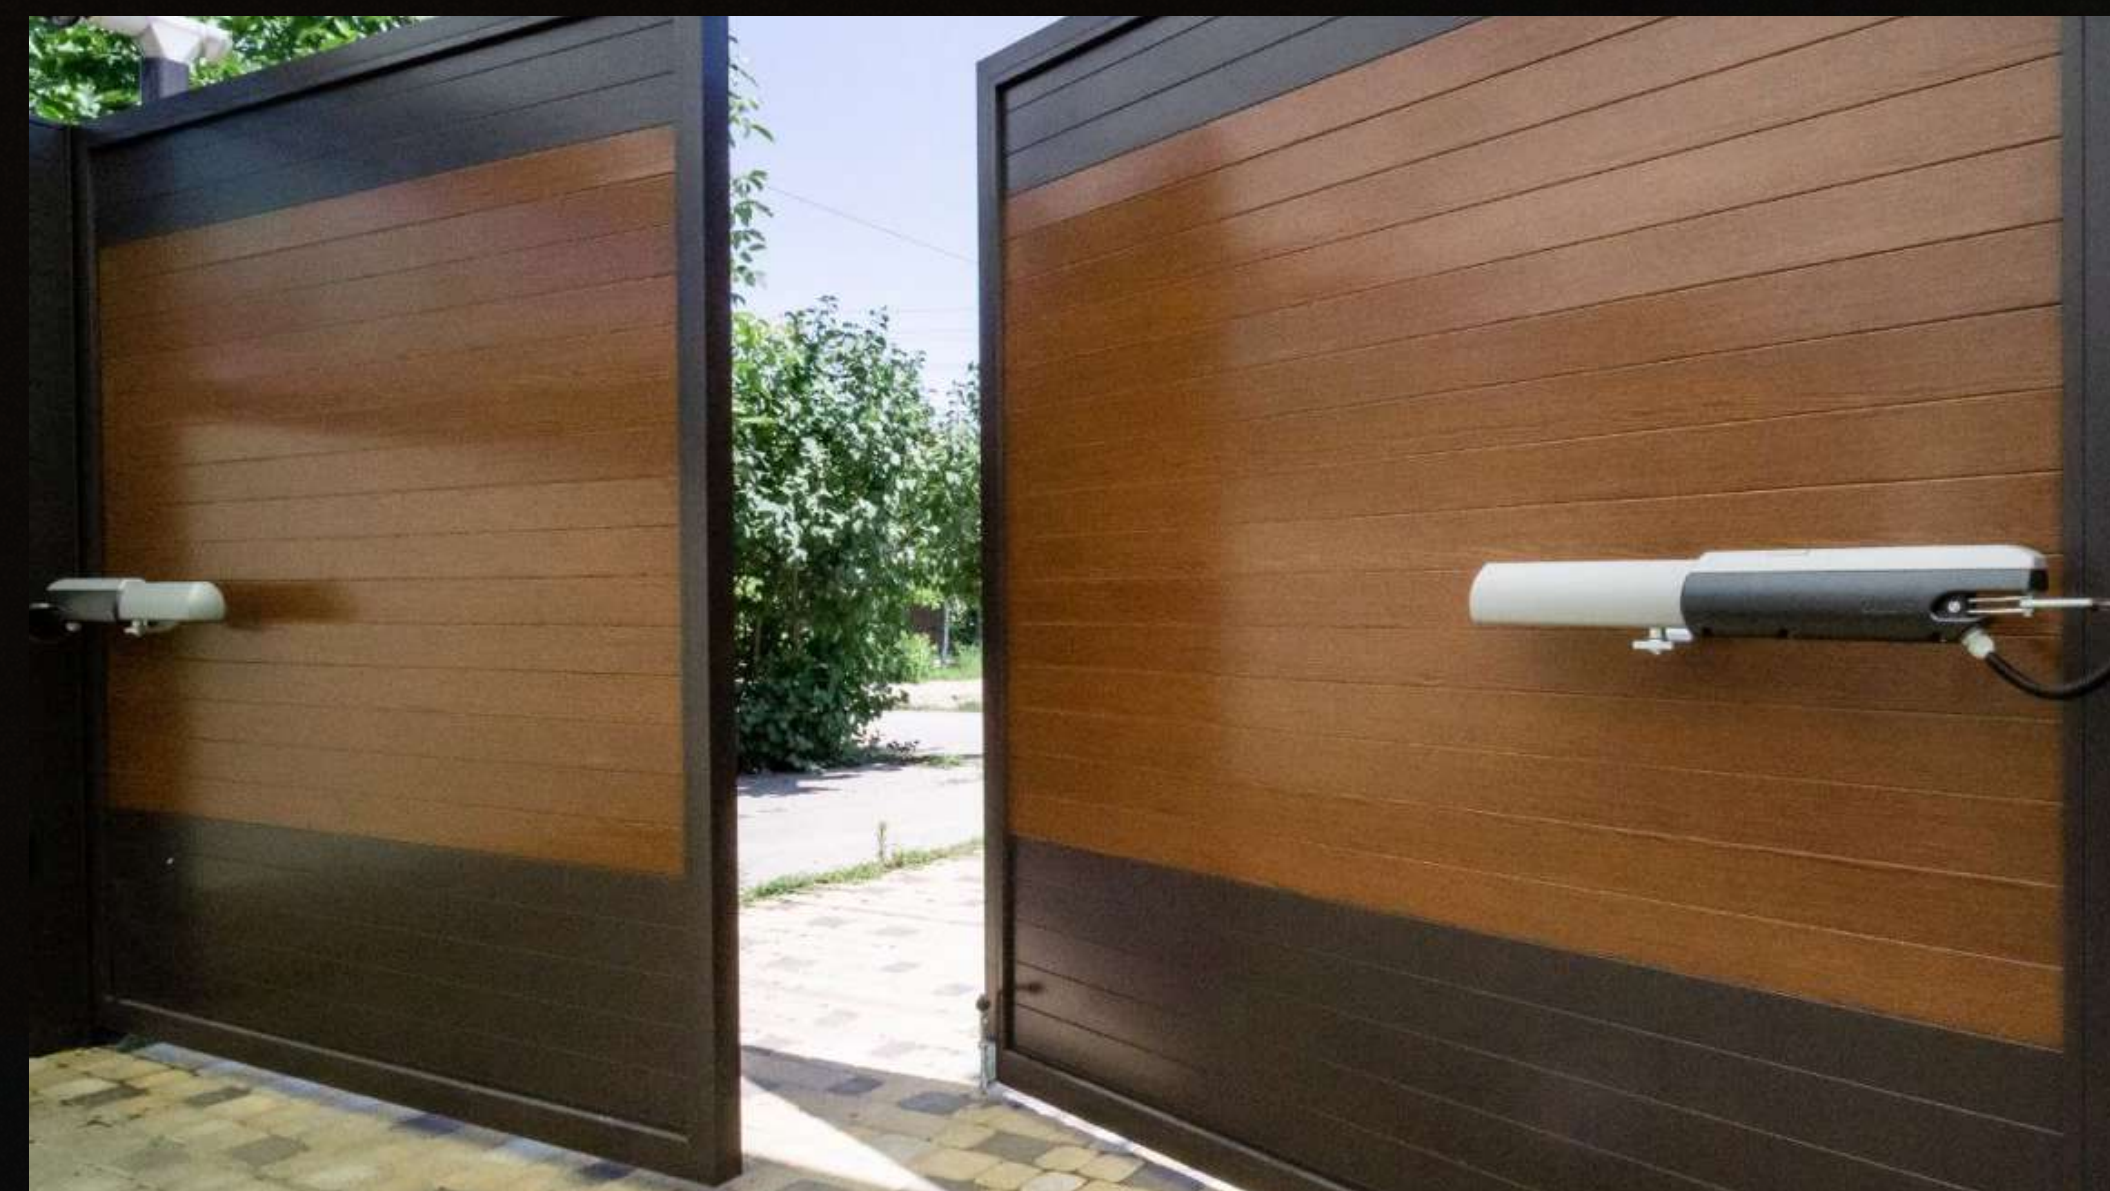

МОСКВА

ТИП ОГРАЖДЕНИЯ - ПРЕСТИЖ

Данное ограждение выполнено из алюминиевого профиля с нанесением покрытия под дерево.
Тип ворот - откатные.

КРАСНОДАР

ТИП ОГРАЖДЕНИЯ - ПРЕМЬЕР

Данное ограждение выполнено из алюминиевого профиля, окрас комбинированный (часть панелей окрашены по RAL, часть панелей с нанесением покрытия под дерево). В столбы ограждения вмонтированы фонари. Тип ворот - распашные.