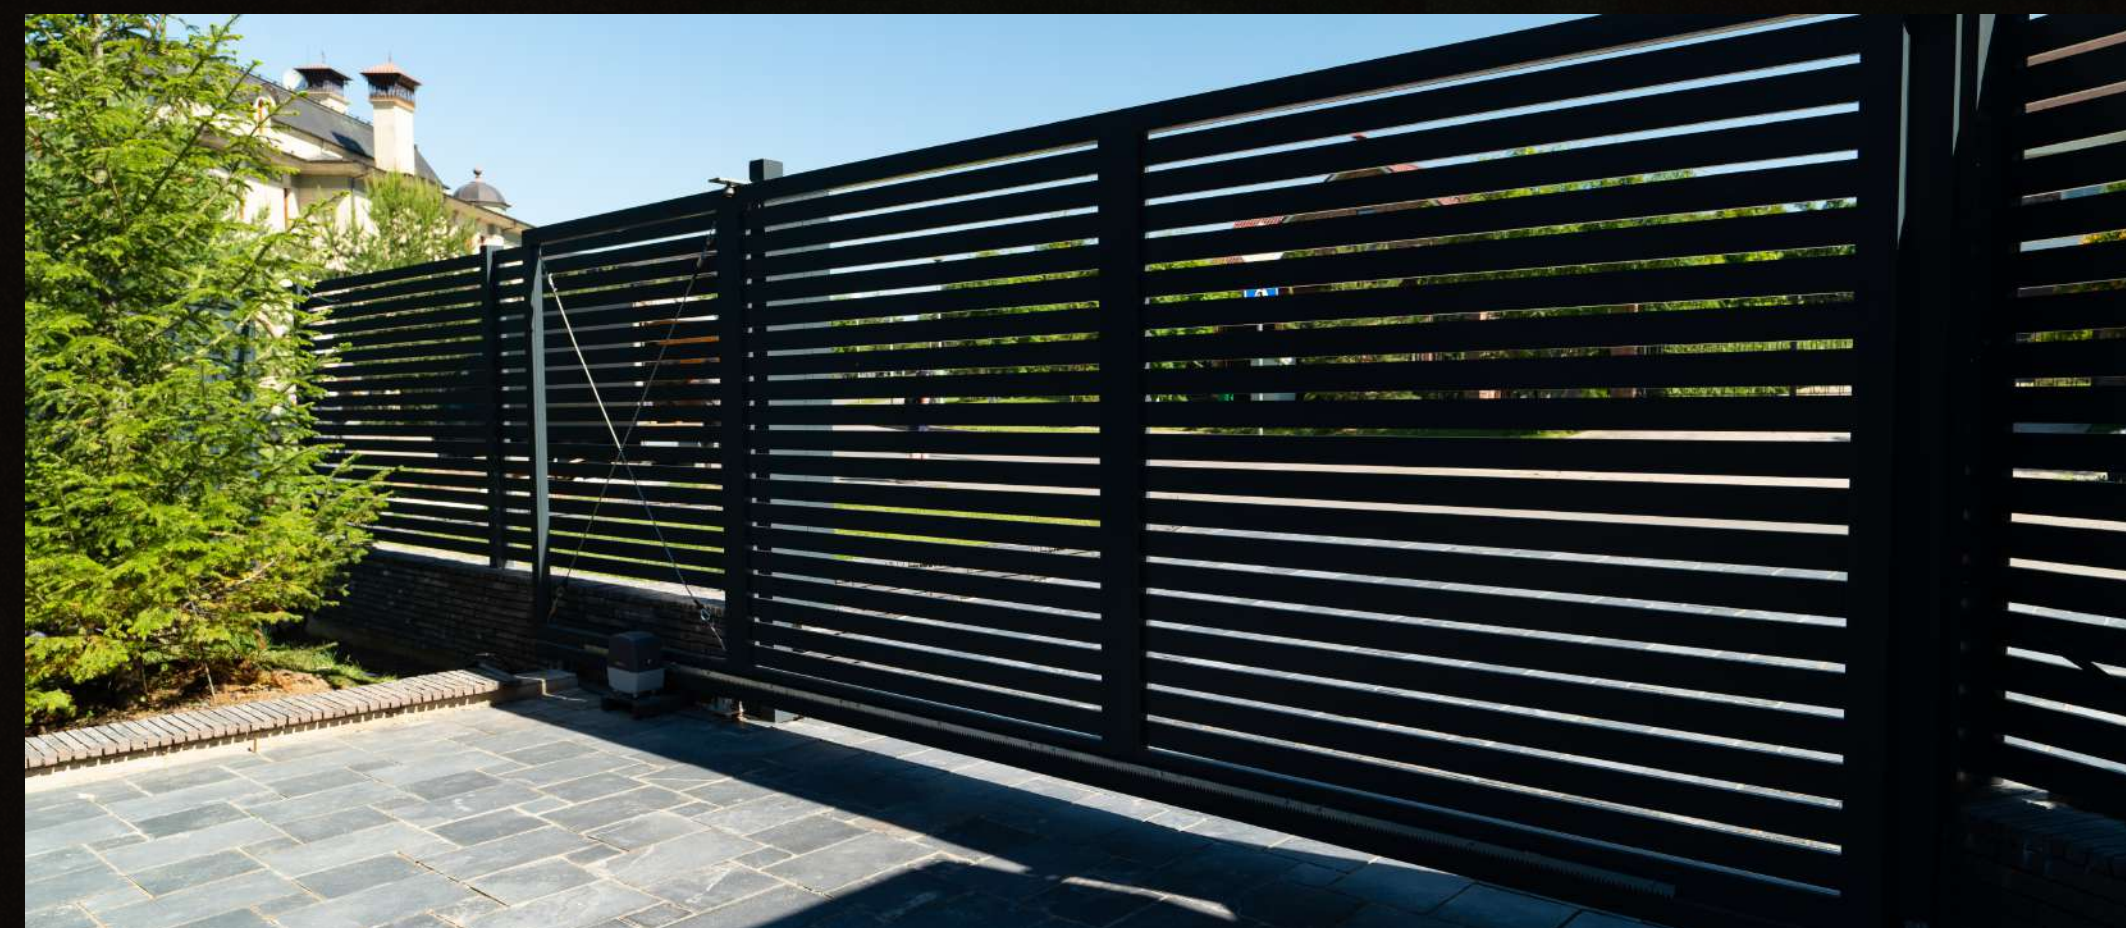

МОСКВА

ТИП ОГРАЖДЕНИЯ - ПРЕСТИЖ

Данное ограждение выполнено из алюминиевого профиля с окрасом по RAL. Тип ворот - откатные.