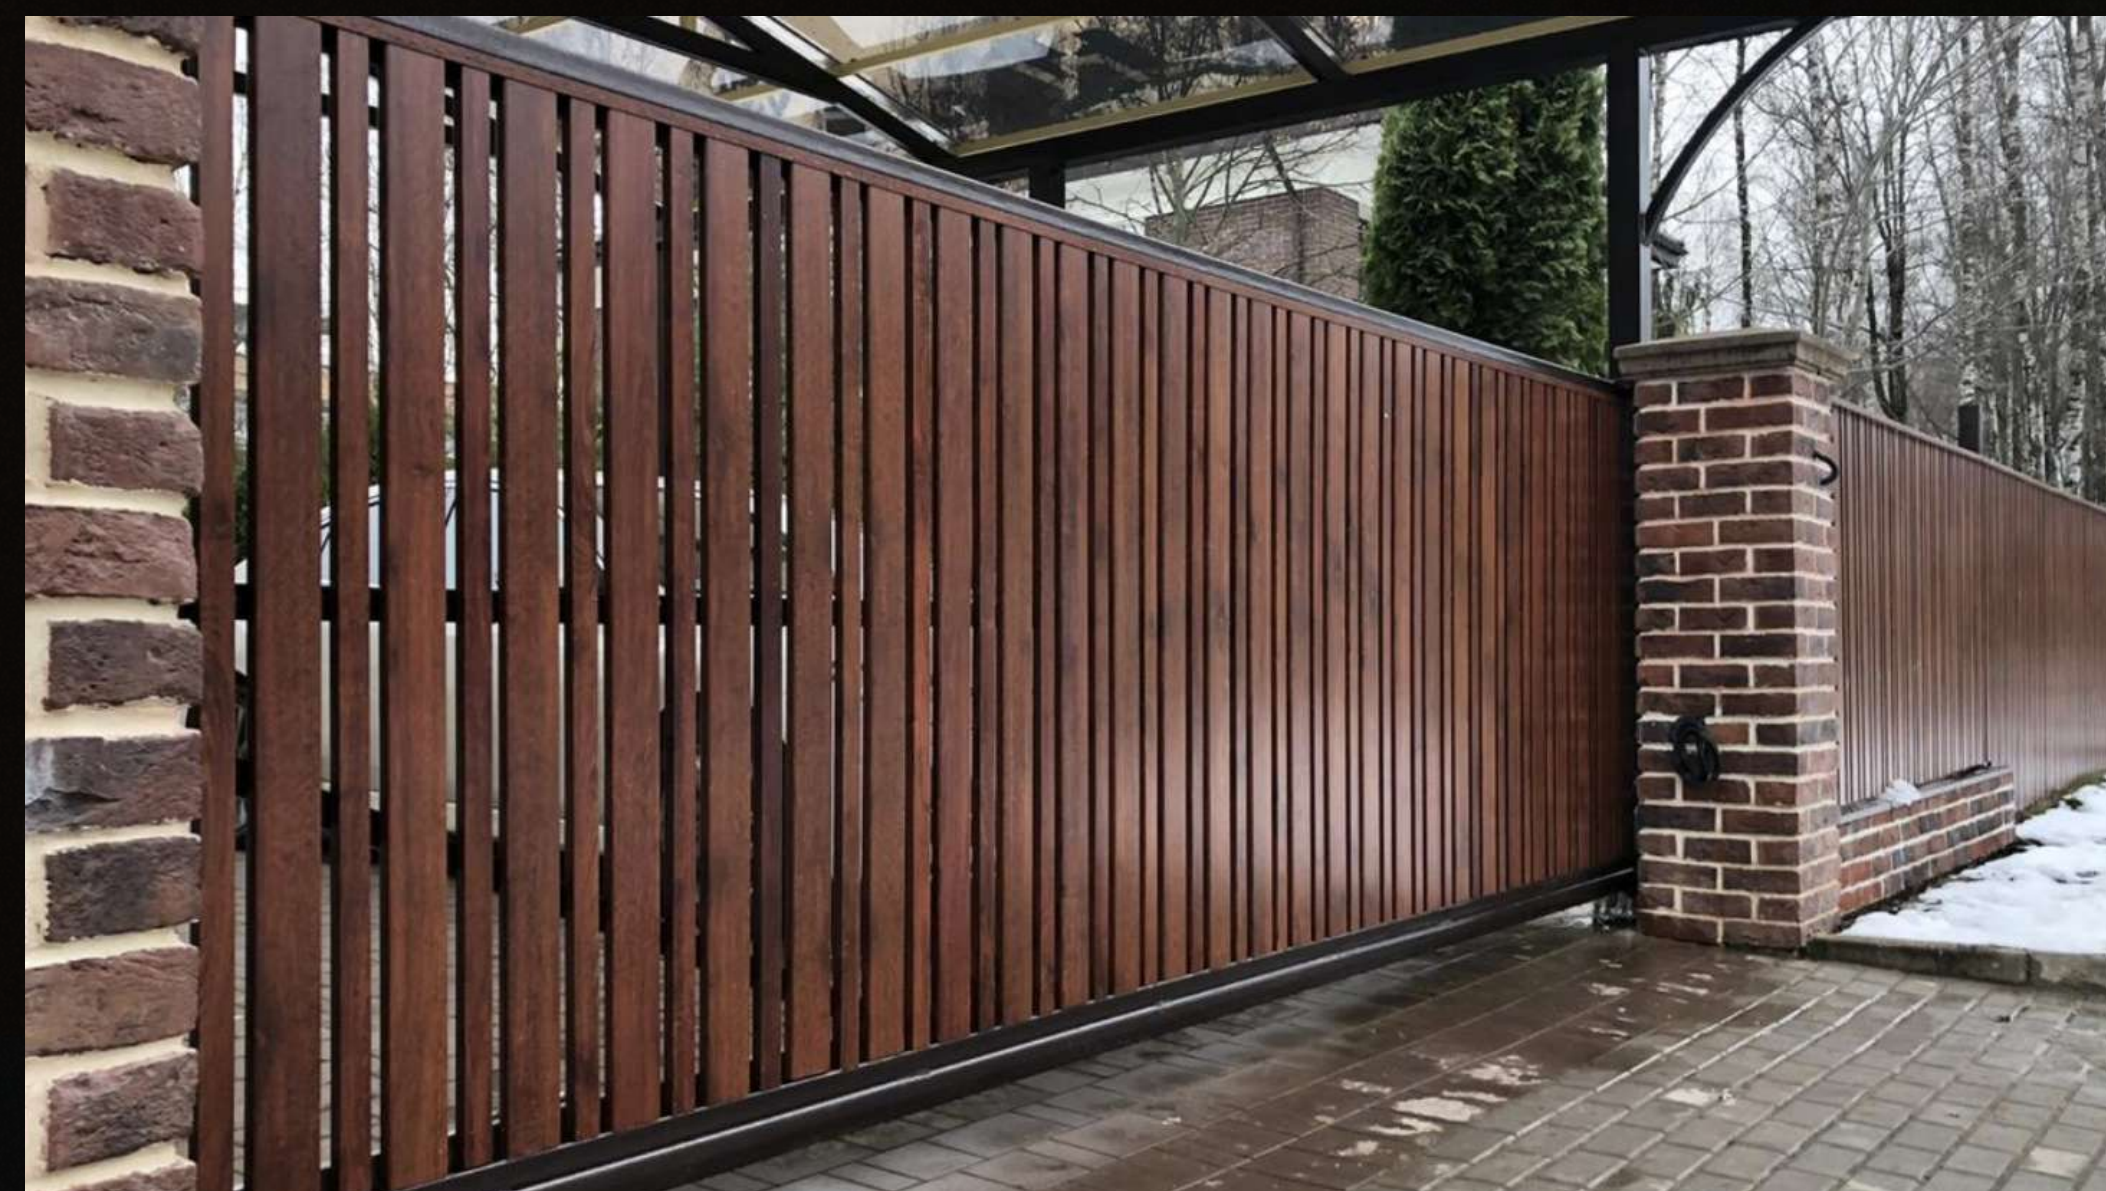

МОСКВА

ТИП ОГРАЖДЕНИЯ - ПРЕСТИЖ

Данное ограждение выполнено из алюминиевого профиля с нанесением покрытия под дерево.
Тип ворот - откатные.