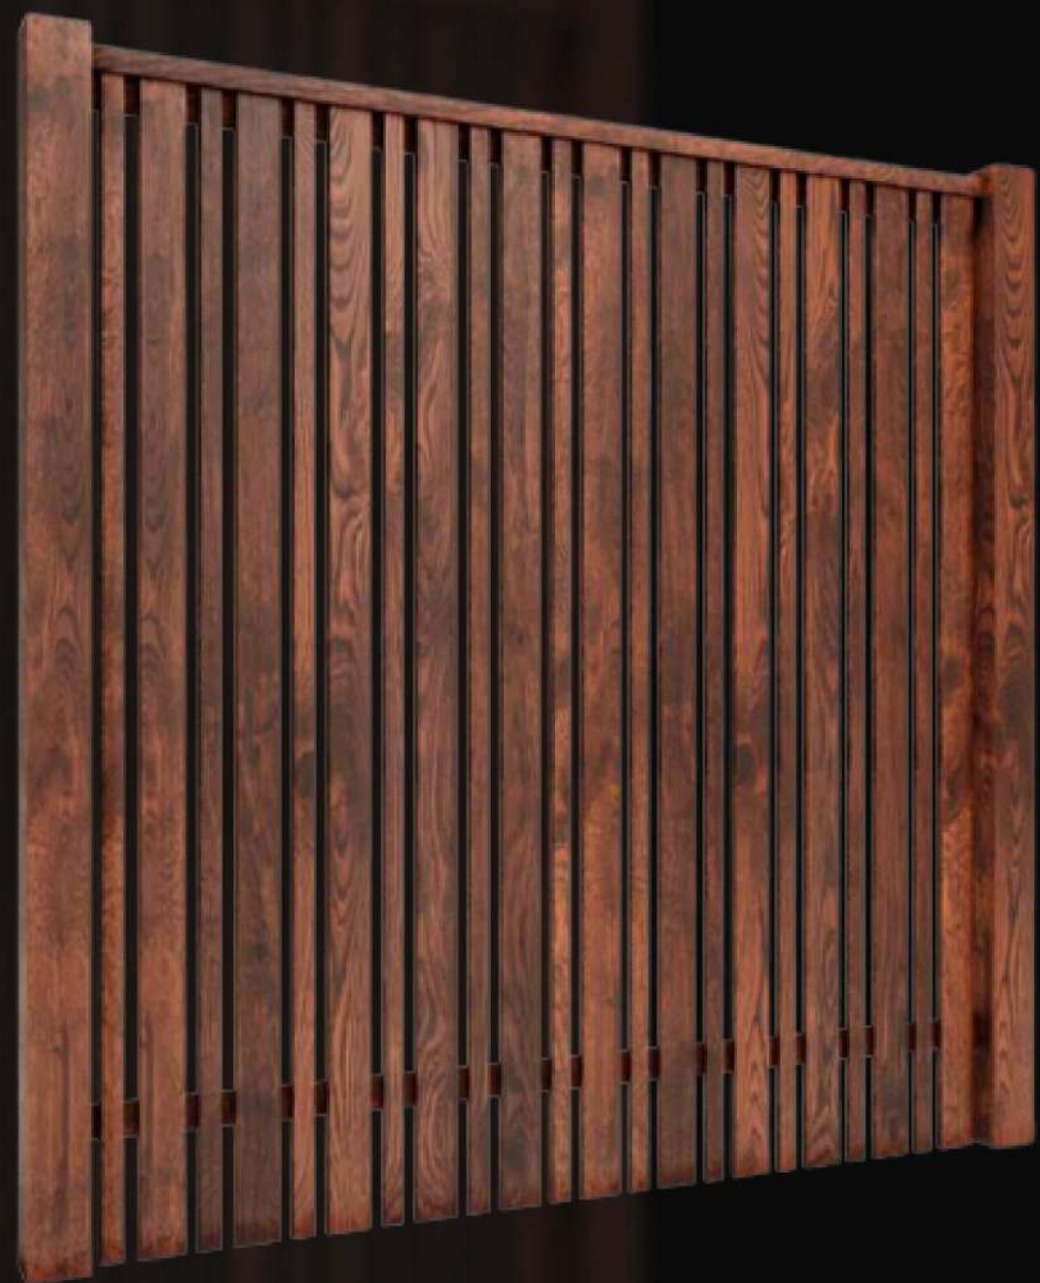

ДУБ МОРЕННЫЙ
ТЕМНЫЙ