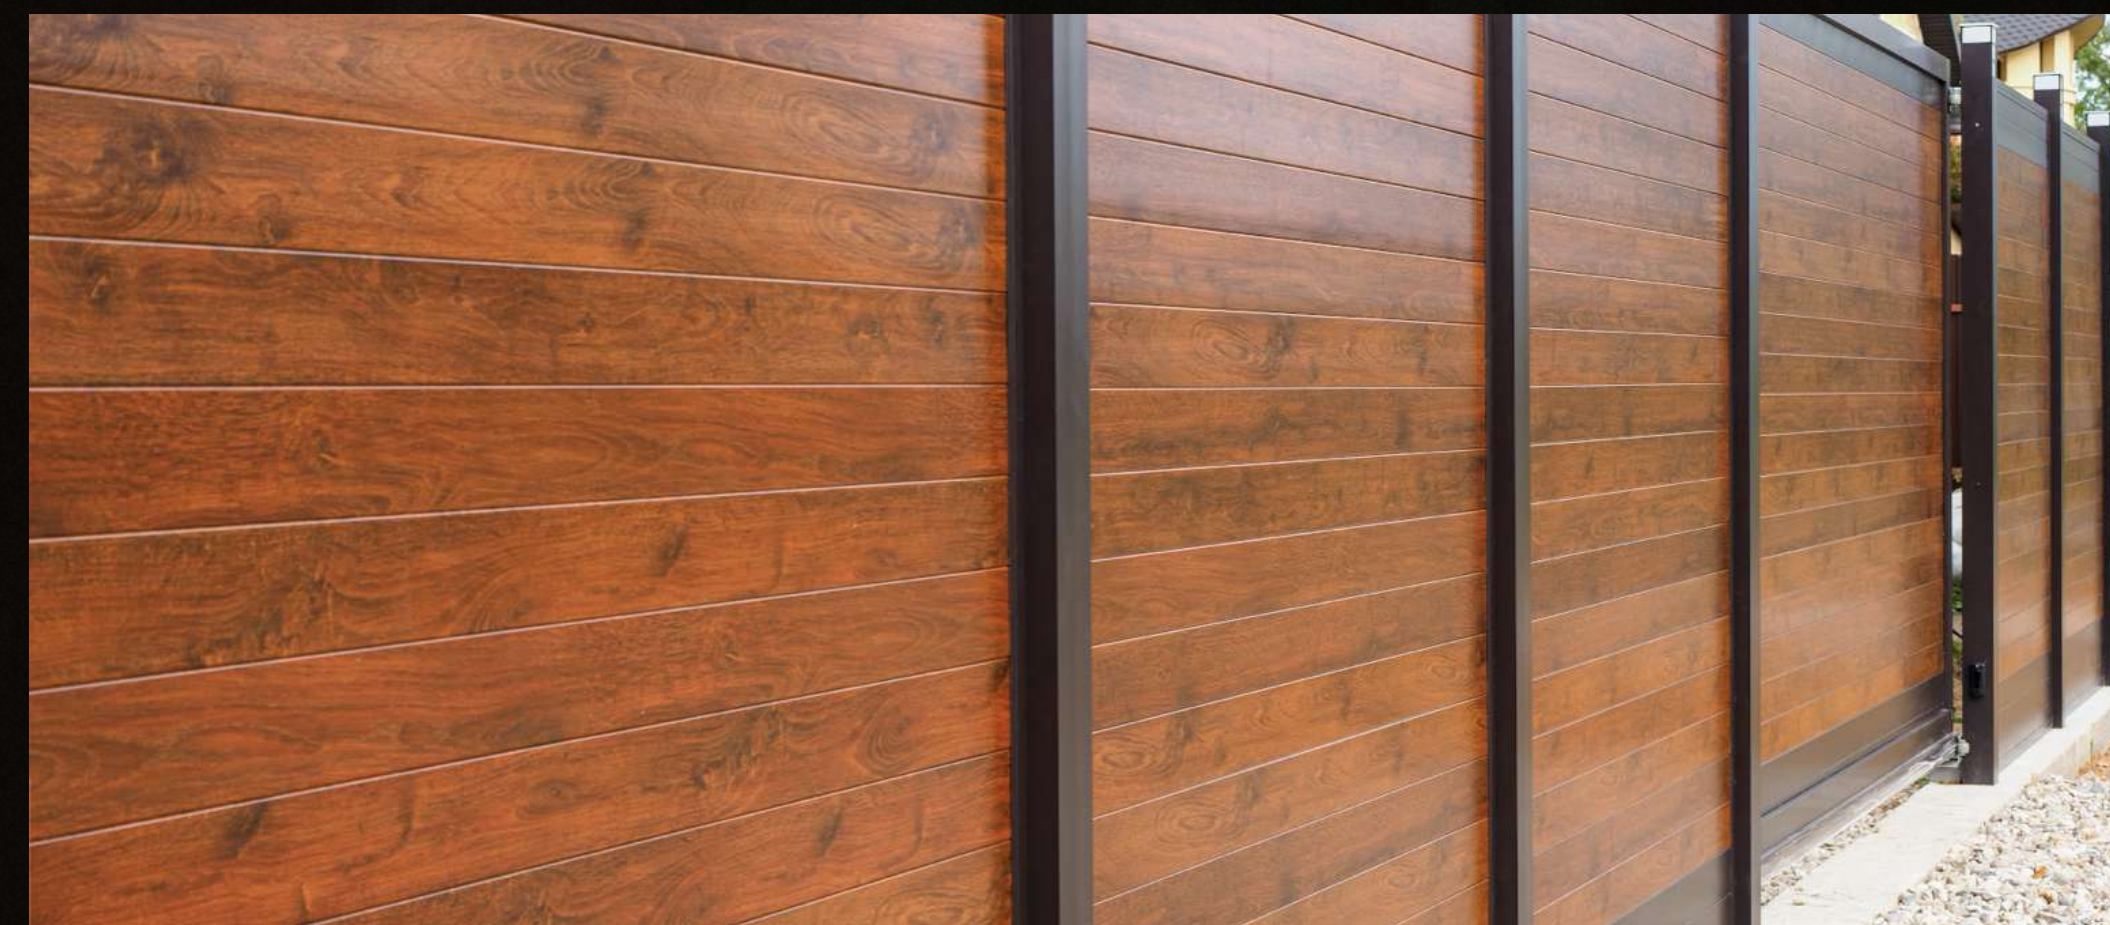

ТВЕРЬ

ТИП ОГРАЖДЕНИЯ - ПРЕМЬЕР

Данное ограждение выполнено из алюминиевого профиля, окрас комбинированный (часть панелей окрашены по RAL, часть панелей с нанесением покрытия под дерево). В столбы ограждения вмонтированы фонари. Тип ворот - откатные.